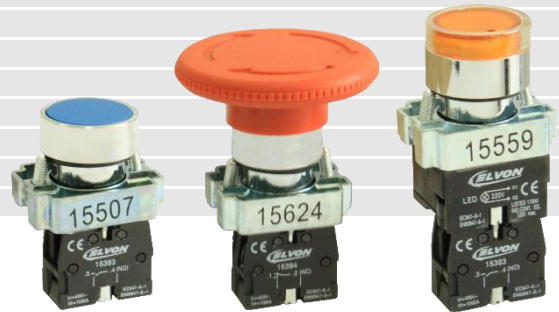

### Caracteristici tehnice

Tensiune nominală:	<b>600V</b>
Curent termic nominal:	<b>10A</b>
Curent nominal:	<b>3A (240V, 50Hz, AC); 0,3A(240V, DC)</b>
Durată viață electrică (nr. acționări):	<b>1.000.000</b>
Durată viață mecanică (nr. acționări):	<b>5.000.000</b>
Funcționare neîntreruptă (ore):	<b>100.000</b>
Tip contacte:	<b>1NĪ, 1ND, 2ND, 1NĪ+1ND</b>
Temperatură optimă de lucru:	<b>-20 °C ... +65 °C</b>
Umiditate optimă de lucru:	<b>35 - 85% RH</b>
Montaj:	<b>Ø 22</b>
Grad protecție:	<b>IP54</b>